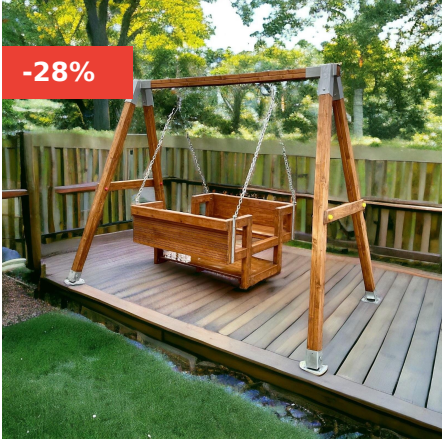

## BAHÇE SALINCAK MODELİ

Boy : 1.5 m

En : 1 m

Yükseklik : 2. m

[Devamı... Sayfa Linki...](#)

**SKU:** 6277

**Price:** ₺7.990,00 ₺9.000,00

## GONDOL SALINCAK

Ölçüler :

En 150 x

Boy 280 x

Yükseklik 210 cm

[Devamı... Sayfa Linki...](#)

**SKU:** 6278

**Price:** ~~₺25.000,00~~ ₺17.900,00