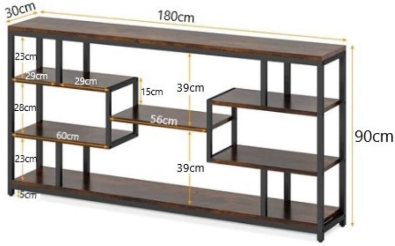

ÜRÜNLER

Konsol & Tv Ünitesi 2

Ciddimisin.com

KONSOL & TV ÜNİTESİ

ÇOK AMAÇLI KONSOL&TV ÜNİTESİ

Ürün demonte olarak gönderilecektir.

Malzeme Türü:
Ana İskelet: 20x20 0.70 mm profil
Tabla: 18 mm
Metal Boya Türü: Elektrostatik fırın boya
Stil: Modern

Ürün Ölçüleri:
Derinlik: 30 cm
Yükselik: 90 cm
Genişlik: 180 cm

[Devamı... Sayfa Linki...](#)

SKU: 5799

Price: ~~₺2.990,00~~ ₺8.300,00

TV ÜNİTESİ VE KONSOL

Ürün demonte olarak gönderilecektir.

Malzeme Türü:
Ana İskelet: 20x30 0.90 mm profil
Tabla: 18 mm
Metal Boya Türü: Elektrostatik fırın boya
Stil: Modern

Ürün Ölçüleri:
Derinlik: 45 cm
Yükselik: 62 cm
Genişlik: 140 cm

[Devamı... Sayfa Linki...](#)

SKU: 5800

Price: ~~₺2.990,00~~ ₺8.200,00

KONSOL TV ÜNİTESİ

Ürün demonte olarak gönderilecektir.

Malzeme Türü:

Ana İskelet: 20x30 1.50 mm profil

Stil: Modern

Ürün Ölçüleri:

Derinlik: 30 cm

Yükselik: 120 cm

Genişlik: 110 cm

[Devamı... Sayfa Linki...](#)

SKU: 5811

Price: ~~₺7.500,00~~ ₺4.990,00