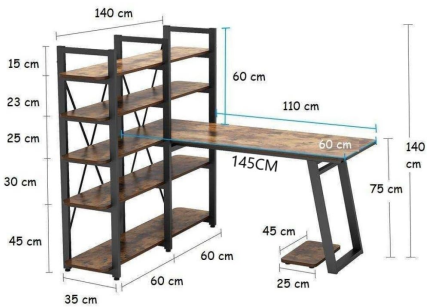

Stil: Modern

Ürün Ölçüleri:

Derinlik: 60 cm

Yükselik: 75 cm

Genişlik: 145 cm

[Devamı... Sayfa Linki...](#)

SKU: 5849

Price: ~~₺15.000,00~~ ₺10.990,00