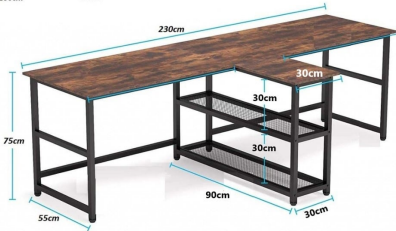

2 KİŞİLİK RAFLI ÇALIŞMA MASASI

Ürün demonte olarak gönderilecektir.

Malzeme Türü:
Ana İskelet: 20x30 0.90 mm profil
Tabla: 18 mm
Metal Boya Türü: Elektrostatik fırın boya
Stil: Modern

Ürün Ölçüleri:
Derinlik: 55 cm
Yükselik: 75 cm
Genişlik: 230 cm

[Devamı... Sayfa Linki...](#)

SKU: 5867

Price: ~~₺16.000,00~~ ₺9.990,00