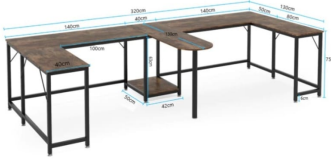

Malzeme Türü:
Ana İskelet: 20x30 0.90 mm profil
Tabla: 18 mm
Metal Boya Türü: Elektrostatik fırın boya
Stil: Modern

Ürün Ölçüleri:
Derinlik: 60 cm
Yükselik: 75 cm
Genişlik: 245 cm

[Devamı... Sayfa Linki...](#)

Ürün Ölçüleri:
Derinlik: 45 cm + 50 cm + 45cm
Yükselik: 75 cm
Genişlik: 130 cm + 320 cm + 130 cm

[Devamı... Sayfa Linki...](#)

SKU: 5866

Price: ~~₺16.000,00~~ ₺9.990,00

2 KİŞİLİK RAFLI ÇALIŞMA MASASI

Ürün demonte olarak gönderilecektir.