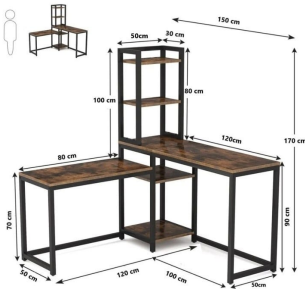

Malzeme Türü:
Ana İskelet: 20x30 0.90 mm profil
Tabla: 18 mm
Metal Boya Türü: Elektrostatik fırın boya
Stil: Modern

Ürün Ölçüleri:
Derinlik: 60 cm
Yükselik: 75 cm
Genişlik: 245 cm

[Devamı... Sayfa Linki...](#)

Malzeme Türü:
Ana İskelet: 20x30 0.90 mm profil
Tabla: 18 mm
Metal Boya Türü: Elektrostatik fırın boya
Stil: Modern

Ürün Ölçüleri:
Derinlik: 55 cm
Yükselik: 75 cm
Genişlik: 230 cm

[Devamı... Sayfa Linki...](#)

Malzeme Türü:

Ana İskelet: 20x30 0.90 mm profil

Tabla: 18 mm

Metal Boya Türü: Elektrostatik fırın boya

Stil: Modern

Ürün Ölçüleri:

Derinlik: 50 cm

Yükselik: 70 cm + 90 cm + 170 cm

Genişlik: 150 cm + 120 cm

[Devamı... Sayfa Linki...](#)

SKU: 5869

Price: ₺9.990,00 ₺13.000,00

KITAPLIKLI ÇALIŞMA MASASI

Ürün demonte olarak gönderilecektir.

Malzeme Türü:

Ana İskelet: 20x30 0.90 mm profil