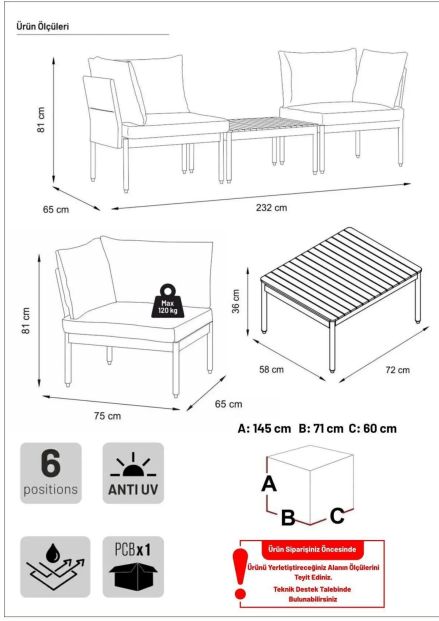

BALKON BAHÇE TAKIMI

Metal iskelet 2mm
22 veya 24 dansite sünger
alt kısım fermuarlı keten ve fitilli kenarlı
Sırt kısmı kırpık sünger düğmeli
Elektrostatik toz boya
Yonga levha üzeri mermer desen kaplama masa

[Devamı... Sayfa Linki...](#)

SKU: 6047

Price: ₺9.900,00 ~~₺34.000,00~~