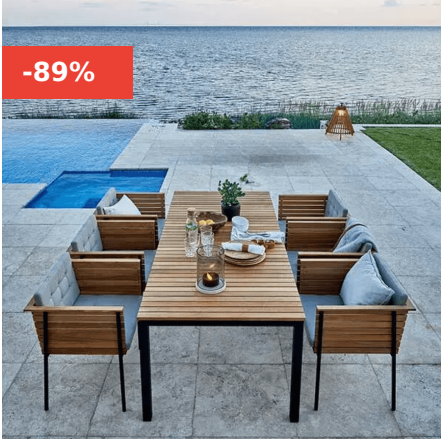

alt kısım fermuarlı keten

Sırt kısmı kırpık sünger düğmeli

Elektrostatik toz boya

Lambri kaplama masa

[Devamı... Sayfa Linki...](#)

SKU: 6052

Price: ₺26.000,00 ~~₺40.000,00~~

BAHÇE & BALKON MOBİLYA TAKIMI 1