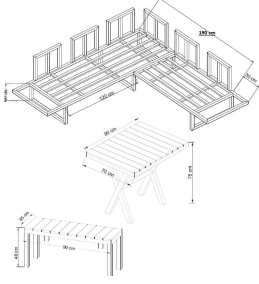

BAHÇE BALKON TAKIMI

Metal iskelet 2mm

22 veya 24 dansite sünger

alt kısım fermuarlı keten

Sırt kısmı kırpık sünger düğmeli

Elektrostatik toz boya

Lambri masa

[Devamı... Sayfa Linki...](#)

SKU: 6051

Price: ₺26.000,00 ~~₺40.000,00~~