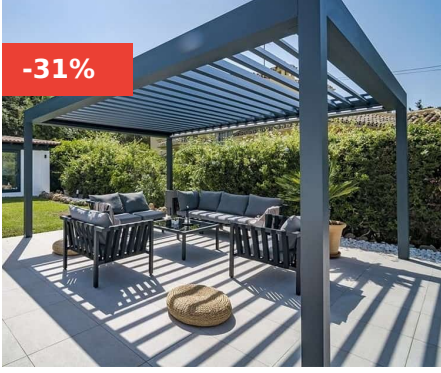

ÜRÜNLER

Çelik Kamelya 2

Ciddimisin.com

ÇELİK KAMELYA

ÇELİK PERGOLA

80x80 2mm profil ile
3 x 5 metre
yükseklik 2.50m
üst aralar 80x40 profil ile
tamamı boyalı

80x80 2mm profil ile
3 x 5 metre
yükseklik 2.50m
üst aralar 80x40 profil ile
tamamı boyalı
ister vidalı sistem ister kaynaklı sistem
boya rengi opsiyonel olup
lütfen sipariş sırasında not olarak belirtiniz

[Devamı... Sayfa Linki...](#)

SKU: 6842

Price: ~~₺29.000,00~~ ~~₺42.000,00~~

3X3 M ÇELİK KAMELYA

ÖLÇÜLERİ
Çatı, 320*320 cm
Oturma alanı, 285*285 cm
Yükseklik, 220 cm
Masa, 110*140 cm

[Devamı... Sayfa Linki...](#)

SKU: 6024

Price: ~~₺75.000,00~~ ~~₺95.000,00~~

-20%

JAPON ÇATI MODEL AHŞAP KAMELYA/ÇARDAK

Ürün Ölçüleri 210x150cm yükseklik 230cm boyutlarında imal edilmektedir.Ürün masa ölçüleri 60x150cm'dir.Fırınlanmış 1 inci sınıf ahşap Çam ağacı kullanılmaktadır.Çatısı ahşap lambiri döşeme üzeri rulo shingle (şingil) dir. Çatı rengi (yeşil, gri, kiremit renk... gibi) farklılık gösterebilir.Ahşap koruyucu boyası pinoteks boya üzerine dış mekan vernikli olup uzun ömürlü bir üründür.Metal aksamlar 2 mm kutu profil olup siyah renk boyalıdır