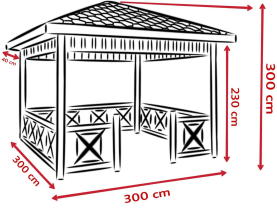

Ciddimisin.com